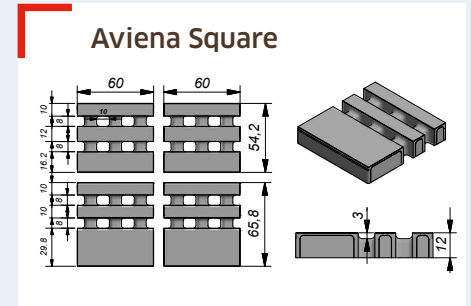

Eco Solutions