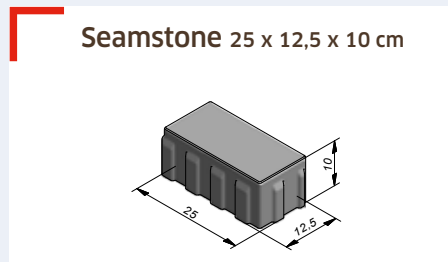

Eco Solutions