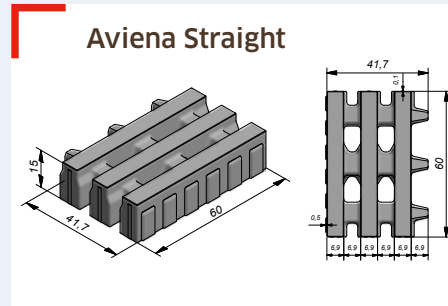

Eco Solutions