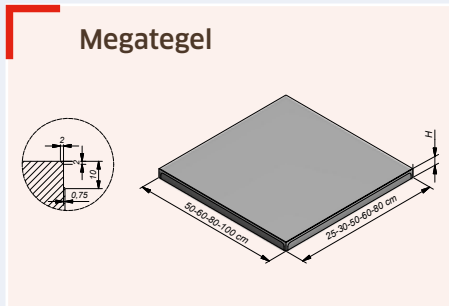

Productoverzicht / Sommaire des produits

Voor onderstaande producten bestaan er vacuümklemmen (voor Megategels en Aviena Circle) en mechanische klemmen (voor Eco Solutions) voor machinale plaatsing. Meer advies nodig? Neem dan contact op met het verhuurbedrijf in jouw buurt (zie volgende pagina).

Pour les produits ci-dessous, il existe des ventouses (pour Megategels et Aviena Circle) et des pinces mécaniques (pour Eco Solutions) pour une pose machinale. Plus de conseils? Contactez la société de location de votre région (voir page suivante).

Megategels