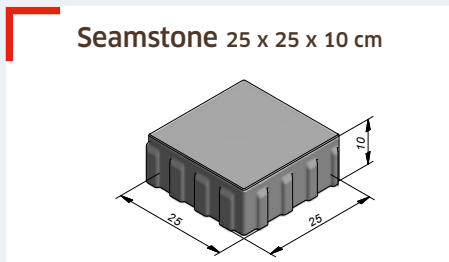

Productoverzicht / Sommaire des produits

Voor onderstaande producten bestaan er vacuümklemmen (voor Megategels en Aviena Circle) en mechanische klemmen (voor Eco Solutions) voor machinale plaatsing. Meer advies nodig? Neem dan contact op met het verhuurbedrijf in jouw buurt (zie volgende pagina).

Pour les produits ci-dessous, il existe des ventouses (pour Megategels et Aviena Circle) et des pinces mécaniques (pour Eco Solutions) pour une pose machinale. Plus de conseils? Contactez la société de location de votre région (voir page suivante).

Megategels