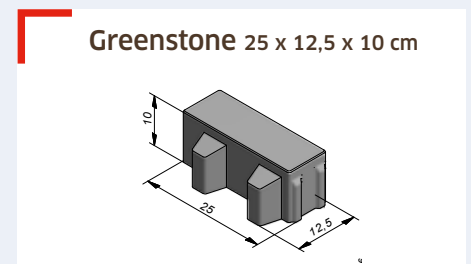

Eco Solutions