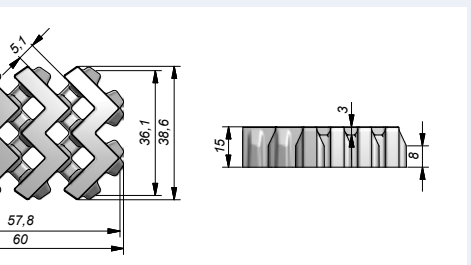

Eco Solutions