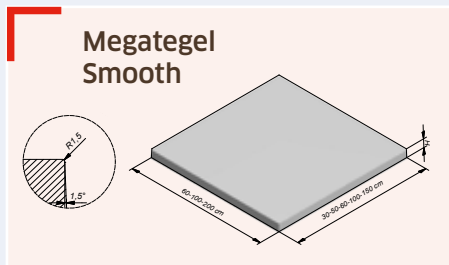

Productoverzicht / Sommaire des produits

Voor onderstaande producten bestaan er vacuümklemmen (voor Megategels en Aviena Circle) en mechanische klemmen (voor Eco Solutions) voor machinale plaatsing. Meer advies nodig? Neem dan contact op met het verhuurbedrijf in jouw buurt (zie volgende pagina).

Pour les produits ci-dessous, il existe des ventouses (pour Megategels et Aviena Circle) et des pinces mécaniques (pour Eco Solutions) pour une pose machinale. Plus de conseils? Contactez la société de location de votre région (voir page suivante).

Megategels