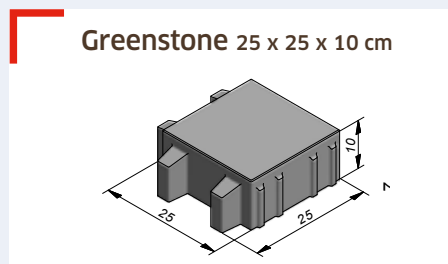

Eco Solutions