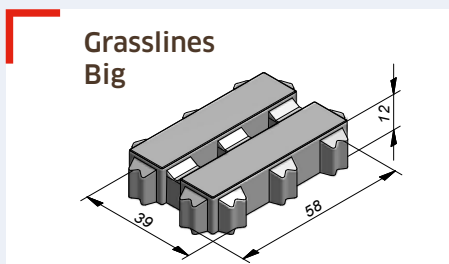

Productoverzicht / Sommaire des produits

Voor onderstaande producten bestaan er vacuümklemmen (voor Megategels en Aviena Circle) en mechanische klemmen (voor Eco Solutions) voor machinale plaatsing. Meer advies nodig? Neem dan contact op met het verhuurbedrijf in jouw buurt (zie volgende pagina).

Pour les produits ci-dessous, il existe des ventouses (pour Megategels et Aviena Circle) et des pinces mécaniques (pour Eco Solutions) pour une pose machinale. Plus de conseils? Contactez la société de location de votre région (voir page suivante).

Megategels